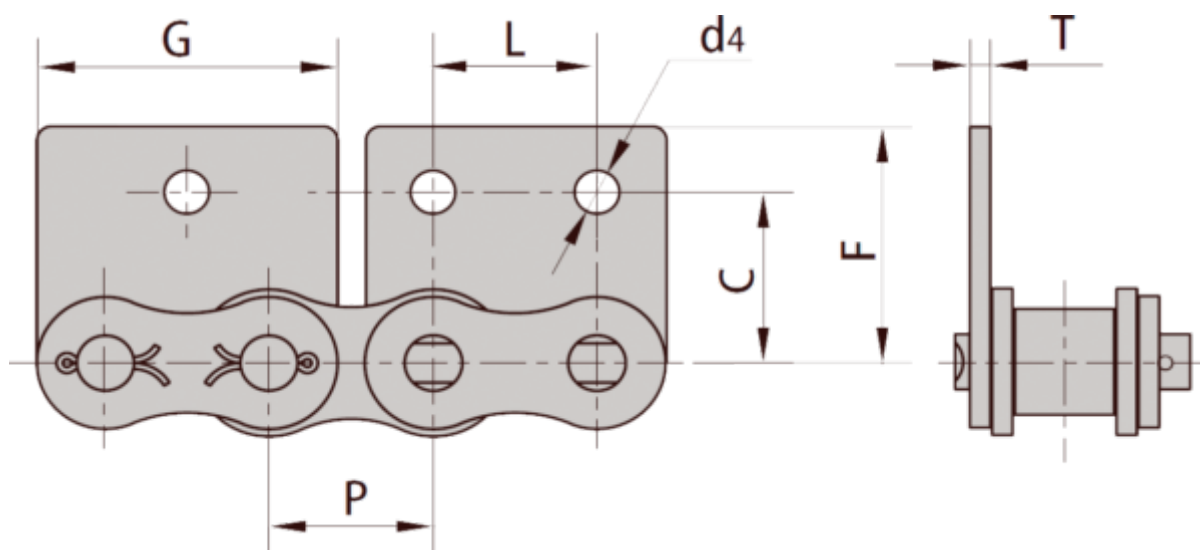

Varenummer: 6100110071052

Beskrivelse: 12B1

WSA2 Opretstående, 2 huller, én side. Stor plade. medbringer med fjederlås

Mål

$C = 21.45$

$d4 = 6.4$

$F = 28.60$

$G = -$

$L = 19.050$

$P = 19050$

$T = 1.85$